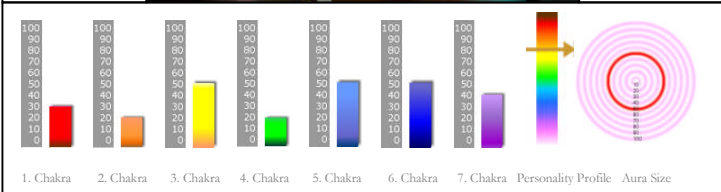

Your Aura Photo

Biodata & Chakra Graphs

神崎允宏 S22-2-6 生 八白土星

ORANGE-YELLOW adventurous, analytical, scientific, self-confidence

神崎鍼灸施術所*東京都東村山市恩多町 5-49-68

Email: 0936706401@jcom.home.ne.jp TEL042-395-4145