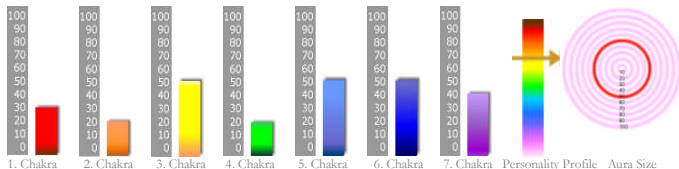

Aura Chakra Biodata Graphs

神崎允宏 S22-2-6 生 八白土星

Stress Level

Body Mind Spirit

Energy Level

Emotimeter

State of Mind-Body

Color Wheel