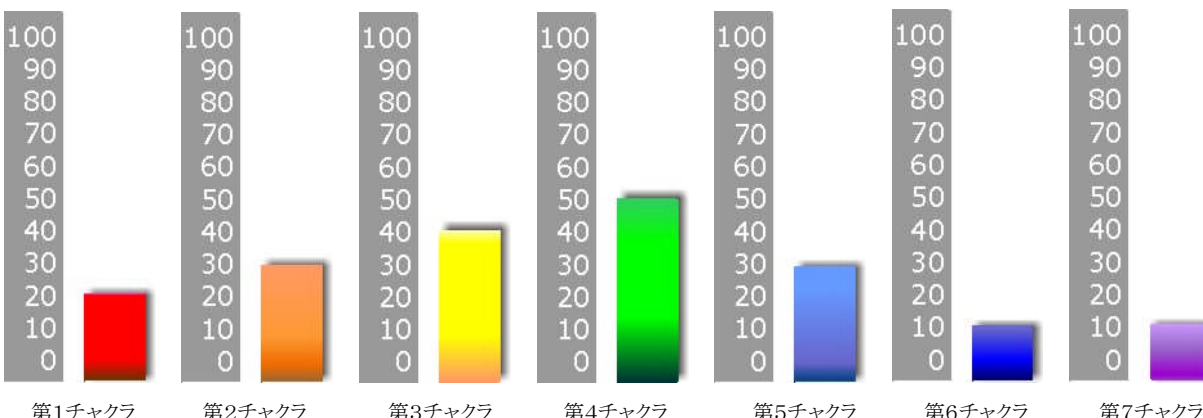

Color Wheel

オーラバランス

ストレス リラックス

◆ パワーストーンについて..

Biodata & Chakra Graphs

感情メーター

パワーストーンを選ぶ際、カラーで選ぶことも方法の一つです。心と身体をよりよい方向へと導くために、あなたのオーラカラーとパワーストーンの天然のカラーとは密接な関係があります。

オーラ・チャクラの診断では、あなたの陰陽バランス（思考と行動のバランス）が分かる“Color Wheel”というグラフが表現されます。

Color Wheel (陰陽バランス)

神崎允宏 S22-2-6 生 八白土星

あなたの基礎カラーの範囲内で長針と短針があり、長針が「陽・外交性・行動」短針が「陰・内面性・思考」を示しています。

●長針と短針の間隔が開いているほど思考と行動のバランスが不均衡で、緊張とストレスを感じられます。長針と短針が接近しているほど思考と行動のバランスが良く、調和が取れています。

そこで長針と短針の均衡を得るために長針と短針の丁度中間のカラーを持ったパワーストーンを身に付けることで「前向きな思考・積極的な行動」へと繋がります。

また、長針と短針の中間にあるカラーの対面のカラーを持ったパワーストーンを身に付けることで「心と身体の癒し」へと繋がります。

◆ パワーストーンについて..

Biodata & Chakra Graphs

【各チャクラの意味】

- 第1チャクラ・・・生命力
- 第2チャクラ・・・感情
- 第3チャクラ・・・想像力

Energy Level

- 第4チャクラ・・・愛
- 第5チャクラ・・・表現力
- 第6チャクラ・・・直感力
- 第7チャクラ・・・運