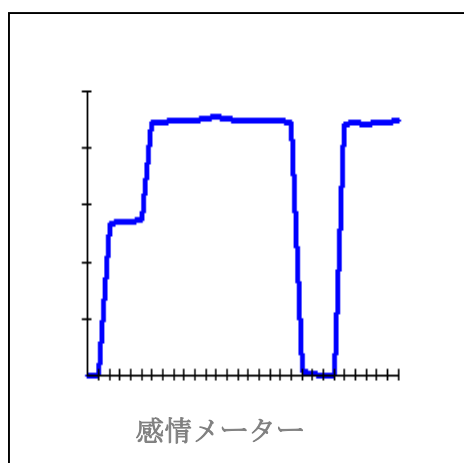

Color Wheel

オーラバランス

ストレス リラックス

◆ パワーストーンについて..

Biodata & Chakra Graphs

感情メーター

パワーストーンを選ぶ際、カラーで選ぶことも方法の一つです。心と身体をよりよい方向へと導くために、あなたのオーラカラーとパワーストーンの天然のカラーとは密接な関係があります。

オーラ・チャクラの診断では、あなたの陰陽バランス（思考と行動のバランス）が分かる“Color Wheel”というグラフが表現されます。

Color Wheel (陰陽バランス)

神崎允宏 S22-2-6 生 八白土星

あなたの基礎カラーの範囲内で長針と短針があり、長針が「陽・外交性・行動」短針が「陰・内面性・思考」を示しています。

●長針と短針の間隔が開いているほど思考と行動のバランスが不均衡で、緊張とストレスを感じられます。長針と短針が接近しているほど思考と行動のバランスが良く、調和が取れています。

そこで長針と短針の均衡を得るために長針と短針の丁度中間のカラーを持ったパワーストーンを身に付けることで「前向きな思考・積極的な行動」へと繋がります。