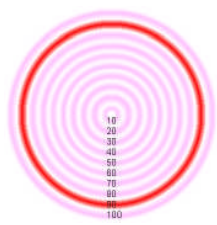

Body Mind Spirit

神崎允宏 S22-2-6 生 八白土星

平成20年7月24日 2:19 PM

東京都東村山市恩多町 5-49-68
0936706401@jcom.home.ne.jp
TEL 042-395-4145

<http://members.jcom.home.ne.jp/0936706401/welcome.html>

Stress Level

神崎鍼灸施術所