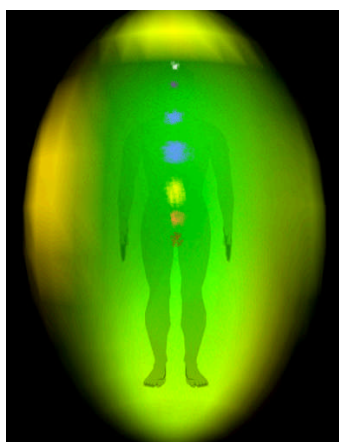

Color Wheel

オーラバランス

ストレス リラックス

◆ パワーストーンについて..

Biodata & Chakra Graphs

感情メーター

パワーストーンを選ぶ際、カラーで選ぶことも方法の一つです。心と身体をよりよい方向へと導くために、あなたのオーラカラーとパワーストーンの天然のカラーとは密接な関係があります。

オーラ・チャクラの診断では、あなたの陰陽バランス（思考と行動のバランス）が分かる“Color Wheel”というグラフが表現されます。

Color Wheel (陰陽バランス)

神崎允宏 S22-2-6 生 八白土星

あなたの基礎カラーの範囲内で長針と短針があり、長針が「陽・外交性・行動」短針が「陰・内面性・思考」を示しています。

●長針と短針の間隔が開いているほど思考と行動のバランスが不均衡で、緊張とストレスを感じられます。長針と短針が接近しているほど思考と行動のバランスが良く、調和が取れています。

そこで長針と短針の均衡を得るために長針と短針の丁度中間のカラーを持ったパワーストーンを身に付けることで「前向きな思考・積極的な行動」へと繋がります。

また、長針と短針の中間にあるカラーの対面のカラーを持ったパワーストーンを身に付けることで「心と身体の癒し」へと繋がります。

◆ パワーストーンについて..

Biodata & Chakra Graphs

【各チャクラの意味】

- 第1チャクラ・・・生命力
- 第2チャクラ・・・感情
- 第3チャクラ・・・想像力

Energy Level

- 第4チャクラ・・・愛
- 第5チャクラ・・・表現力
- 第6チャクラ・・・直感力
- 第7チャクラ・・・運