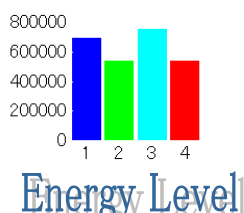

また、長針と短針の中間にあるカラーの対面のカラーを持ったパワーストーンを身に付けることで「心と身体の癒し」へと繋がります。

◆ パワーストーンについて..

Biodata & Chakra Graphs

【各チャクラの意味】

- 第1チャクラ・・・生命力
- 第2チャクラ・・・感情
- 第3チャクラ・・・想像力

Energy Level

- 第4チャクラ・・・愛
- 第5チャクラ・・・表現力
- 第6チャクラ・・・直感力
- 第7チャクラ・・・運