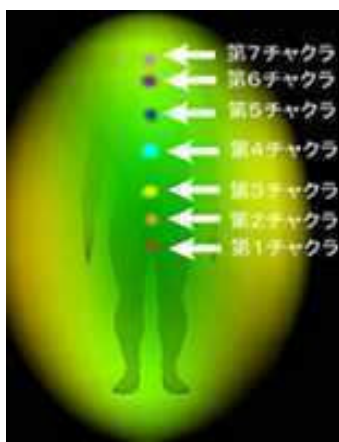

Color Wheel

オーラバランス

ストレス リラックス

◆ パワーストーンについて..

Biodata & Chakra Graphs

感情メーター

パワーストーンを選ぶ際、カラーで選ぶことも方法の一つです。心と身体をよりよい方向へと導くために、あなたのオーラカラーとパワーストーンの天然のカラーとは密接な関係があります。

オーラ・チャクラの診断では、あなたの陰陽バランス（思考と行動のバランス）が分かる“Color Wheel”というグラフが表現されます。

Color Wheel (陰陽バランス)

神崎允宏 S22-2-6 生 八白土星

あなたの基礎カラーの範囲内で長針と短針があり、長針が「陽・外交性・行動」短針が「陰・内面性・思考」を示しています。

●長針と短針の間隔が開いているほど思考と行動のバランスが不均衡で、緊張とストレスを感じられます。長針と短針が接近しているほど思考と行動のバランスが良く、調和が取れています。

そこで長針と短針の均衡を得るために長針と短針の丁度中間のカラーを持ったパワーストーンを身に付けることで「前向きな思考・積極的な行動」へと繋がります。

また、長針と短針の中間にあるカラーの対面のカラーを持ったパワーストーンを身に付けることで「心と身体の癒し」へと繋がります。

◆ パワーストーンについて..

Biodata & Chakra Graphs

【各チャクラの意味】

- 第1チャクラ・・・生命力
- 第2チャクラ・・・感情
- 第3チャクラ・・・想像力

Energy Level

- 第4チャクラ・・・愛
- 第5チャクラ・・・表現力
- 第6チャクラ・・・直感力
- 第7チャクラ・・・運