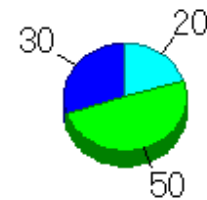

7/10/2008 4:23 PM 神崎鍼灸施術所 東京都東村山市恩多町 5-49-68 0936706401@jcom.home.ne.jp TEL 042-395-4145

Biodata & Chakra Graphs

神崎鍼灸施術所

平成20年7月10日 4:23 PM

Aura Chakra Image

Biodata & Chakra Graphs

神崎允宏 S22-2-6 生 八白土星

115

身体ストレス
レベルグラフ

エネルギーレベル

体・心・精神
バランスグラフ

STATE OF MIND BODY

心身ストレス状態グラフ

感情メーター

円形カラーチャート

神崎鍼灸施術所 東京都東村山市恩多町 5-49-68 0936706401@icom.home.ne.jp TEL 042-395-4145