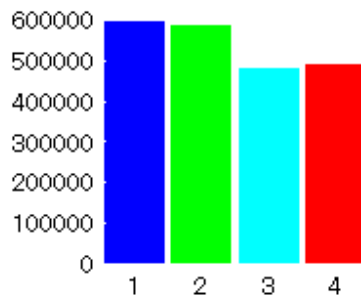

7/10/2008 4:23 PM 神崎鍼灸施術所 東京都東村山市恩多町 5-49-68 0936706401@jcom.home.ne.jp TEL 042-395-4145

Biodata & Chakra Graphs

神崎鍼灸施術所

平成20年7月10日 4:23 PM

Aura Chakra Image

Biodata & Chakra Graphs

神崎允宏 S22-2-6 生 八白土星

115

身体ストレス
レベルグラフ

エネルギーレベル

体・心・精神
バランスグラフ

STATE OF MIND BODY

心身ストレス状態グラフ

感情メーター

円形カラーチャート

神崎鍼灸施術所 東京都東村山市恩多町 5-49-68 0936706401@icom.home.ne.jp TEL 042-395-4145