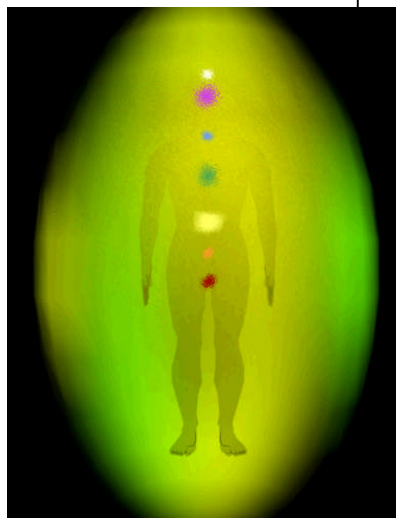

身体ストレス
レベルグラフ

エネルギーレベル

体・心・精神
バランスグラフ

STATE OF MIND BODY

心身ストレス状態グラフ

感情メーター

円形カラーチャート

神崎鍼灸施術所 東京都東村山市恩多町 5-49-68 0936706401@icom.home.ne.jp TEL 042-395-4145

7/10/2008 4:23 PM

Aura Chakura Photo