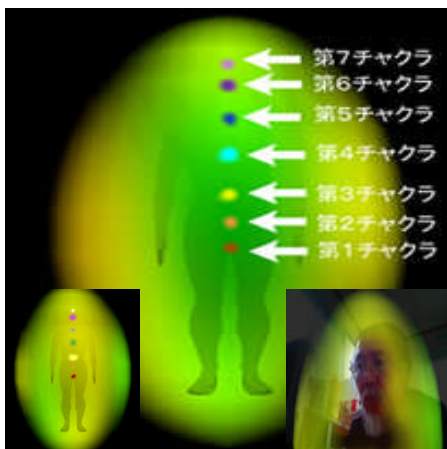

● 藍色オーラ

明瞭、おだやか、深い内的感性を持つ、愛、内的探求者、内向的、精神的な知性、信頼性、高貴な精神的価値観を持つ、芸術的。

● 紫色オーラ

直感的、芸術的、理想主義、魅惑的、官能的、理論家、先進的、神秘家、カリスマ的、常識に従わない、将来性がある、革新的な発明家。

● 薄紫色オーラ

想像的、神秘的、空想家、夢想家、幻想的、芸術的、物腰柔らかい、創造的、もろい、敏感、時々夢うつつ、非現実的、精気、妖精的。

● 白色オーラ

並外れた才能、変化する、形質転換、精神的、霊的、ヒーリング、平穩、聖者、敏感、高い次元に生きる、強い霊感・精神的つながり。

神崎允宏 S22-2-6 生 八白土星

平成20年7月10日 4:23 PM

7. 第7チャクラ (頭頂のチャクラ)
このチャクラは頭頂部に位置しており、色は白色です。
6. 第6チャクラ (眉間のチャクラ)
このチャクラは目の間に位置しており、色は紫色です。
5. 第5チャクラ (喉のチャクラ)
このチャクラは喉のあたりに位置しており、色は青色です。
4. 第4チャクラ (ハートのチャクラ)
このチャクラは胸の中心あたりに位置しており、色は緑色です。
3. 第3チャクラ (太陽神経叢のチャクラ)
このチャクラはみぞおちあたりに位置しており、色は黄色です。
2. 第2チャクラ (丹田のチャクラ)
このチャクラはおへその下あたりに位置しており、色はオレンジ色です。
1. 第1チャクラ (基底のチャクラ)
このチャクラは尾骶骨あたりに位置しており、色は赤色です。