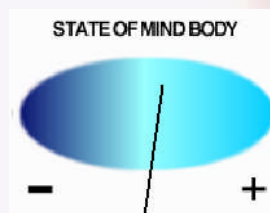

Aura Chakra Image

Biodata & Chakra Graphs

宇宙の光オーラは心の眼

神崎允宏 s22-2-6 生 八白土星

ストレス状態

あなたに緊張、ストレスなどがあると針は左側（-側）へ寄ります。

リラックスしているあなたがリラックスして調和の取れている状態のとき、針はグラフの右側（+側）へよりよります。

神崎鍼灸施術所
TEL 042-395-4145
0936706401@jcom.home.ne.jp
東京都東村山市恩多町5-49-68