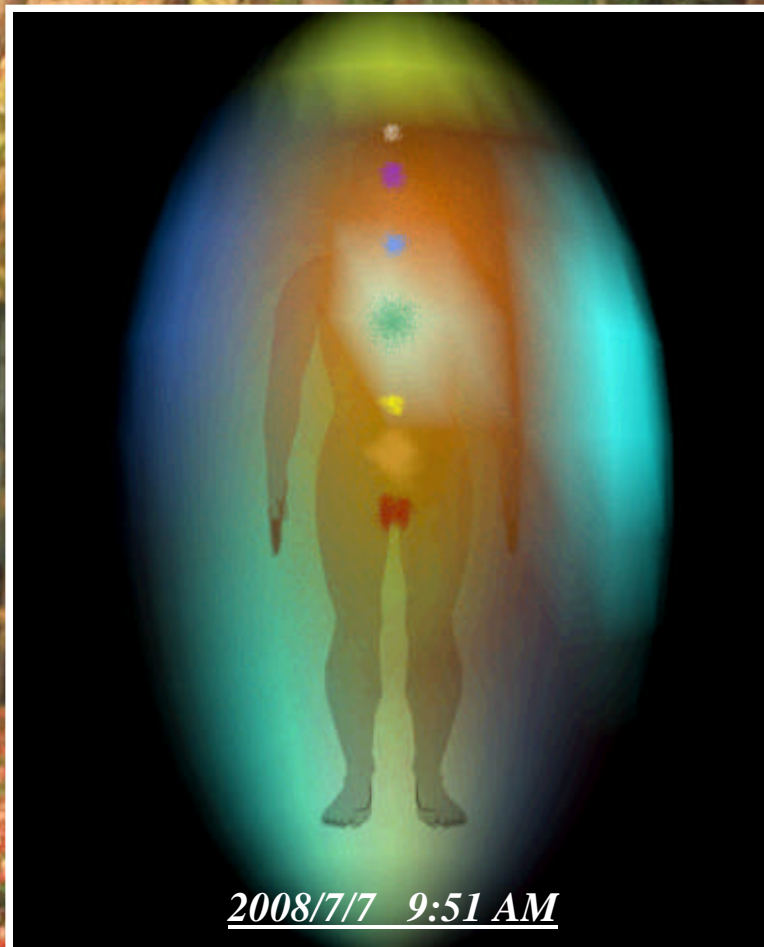

Aura Chakra Image

Biodata & Chakra Graphs

宇宙の光オーラは心の眼

神崎允宏 s22-2-6 生 八白土星

ストレス状態

あなたに緊張、ストレスなどがあると針は左側（-側）へ寄ります。

リラックスしているあなたがリラックスして調和の取れている状態のとき、針はグラフの右側（+側）へよりよります。

神崎鍼灸施術所
TEL 042-395-4145
0936706401@jcom.home.ne.jp
東京都東村山市恩多町5-49-68

神崎鍼灸施術所

オーラビテオ写真

神崎允宏 S22-2-6 生 八白土星

神崎鍼灸施術所*東京都東村山市恩多町 5-49-68

Email: 0936706401@jcom.home.ne.jp TEL042-395-4145

オーラは21世紀の色である。
時空を越えた新しい時代の色である